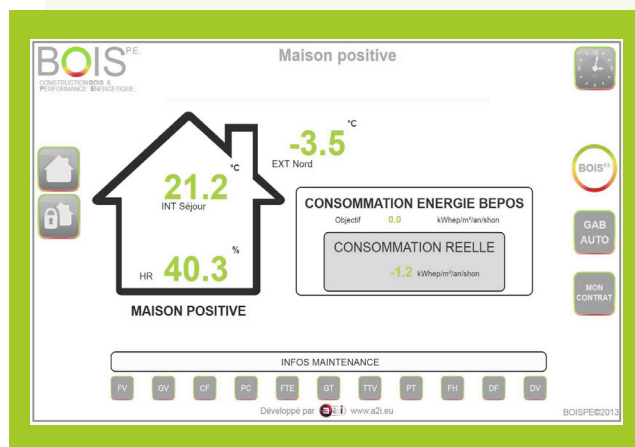

PARTENAIRE

BOIS^{P.E.}
CONSTRUCTION BOIS &
PERFORMANCE ENERGETIQUE

www.boispe.fr